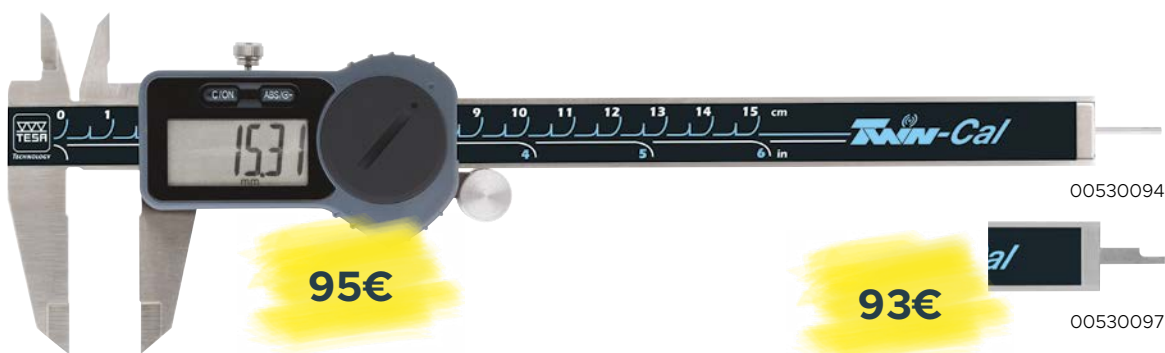

TWIN-CAL universele digitale schuifmaten