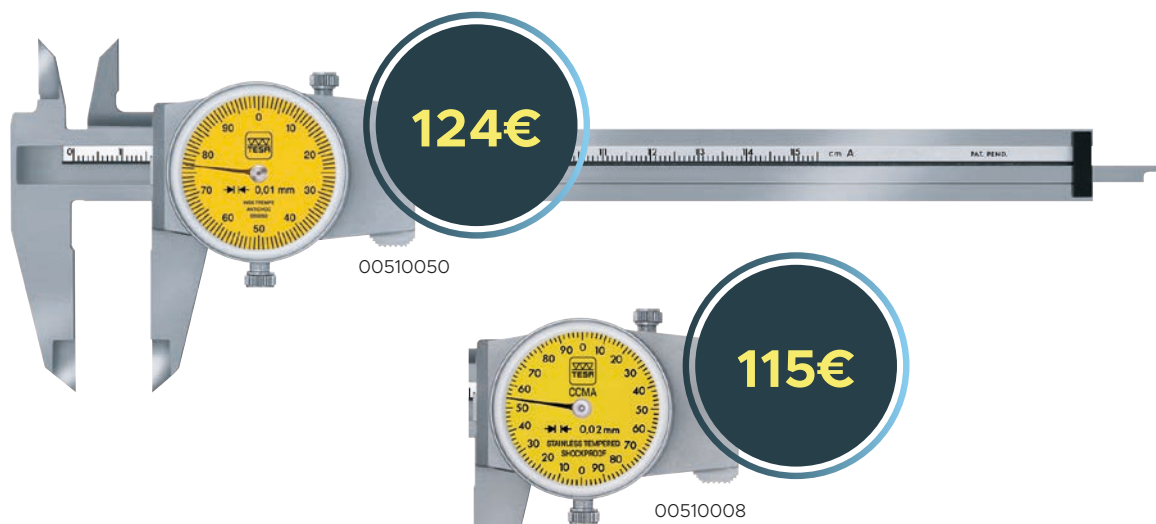

00511023

Bestelnummer	Omschrijving	Meetbereik mm	Beschermingsgraad	Rolknopverplaatsing	Dieptemeetstift	Tarief prijs, €	- prijs, €
00511019	TWIN-CAL + TLC-BLE zender	0 ÷ 150		Met	Rond	170	136
00511020	TWIN-CAL + TLC-BLE zender	0 ÷ 150		Zonder	Vlak	170	136
00511021	TWIN-CAL IP67 + TLC-BLE zender	0 ÷ 150	IP67	Zonder	Vlak	228	182
00511022	TWIN-CAL IP67 + TLC-BLE zender	0 ÷ 150	IP67	Zonder	Rond	228	182
00511023	TWIN-CAL IP67 + TLC-BLE zender	0 ÷ 150	IP67	Met	Rond	228	182

## Trio-Packs: 3 digitale schuifmaten TESA-CAL IP67

**DENK GROOTS!**  
Met de Trio-Pack kost elk instrument slechts **92€!**

Bestelnummer	Omschrijving	Etendue de mesure, mm	Meetbereik mm	Beschermingsgraad	Rolknopverplaatsing	Dieptemeetstift	Promotieprijs, €
00530140P	Trio-Pack TESA-CAL IP67	0 ÷ 150	IP67	Zonder	Vlak	345	276
00530141P	Trio-Pack TESA-CAL IP67	0 ÷ 150	IP67	Zonder	Rond	345	276

# Universele meetklokschuifmaten

- Perfecte geleiding van de meetbekken zorgt voor zachte en gelijkmatige verplaatsing
- Robuuste constructie van de behuizing en bescherming van de tandlat
- Ingebouwd schokabsorberend systeem garandeert een lange levensduur en stabiliteit van de meetresultaten
- Duidelijke aflezing door de grote wijzerplaat met hoog contrast

# Analoge meetklokken

- Gele wijzerplaat geoptimaliseerd voor een betere aflezing
- Schokabsorberend beschikbaar ter bescherming van het mechanisme

Bestelnummer	Meetbereik mm	Beschermingsgraad	Schokvrij mechanisme	Bereik / omwenteling, mm	Aflezing mm	Ø Wijzerplaat, mm	Tarief prijs, €	Promotieprijs, €
<b>01419053</b>	1	IP40	Met	0,2	0,001	44,5	277	<b>221</b>
<b>01419056</b>	3	IP40	Met	0,2	0,002	44,5	251	<b>200</b>
<b>01419047</b>	5	IP40	Met	0,5	0,01	40	112	<b>89</b>
<b>01419055</b>	5	IP40	Met	0,2	0,001	61,5	283	<b>226</b>
<b>01419048</b>	10	IP40	Met	1	0,01	58	72	<b>57</b>
<b>0141760501</b>	10	IP40	Zonder	10	0,1	58	84	<b>67</b>