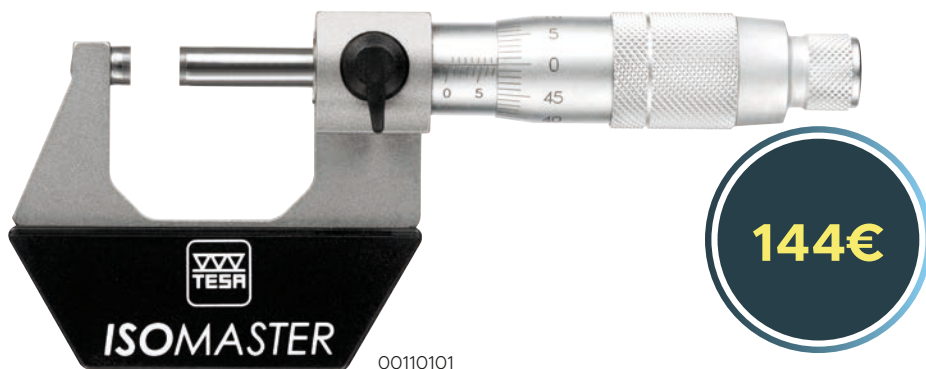

Analoge buitenschroefmaten ISOMASTER